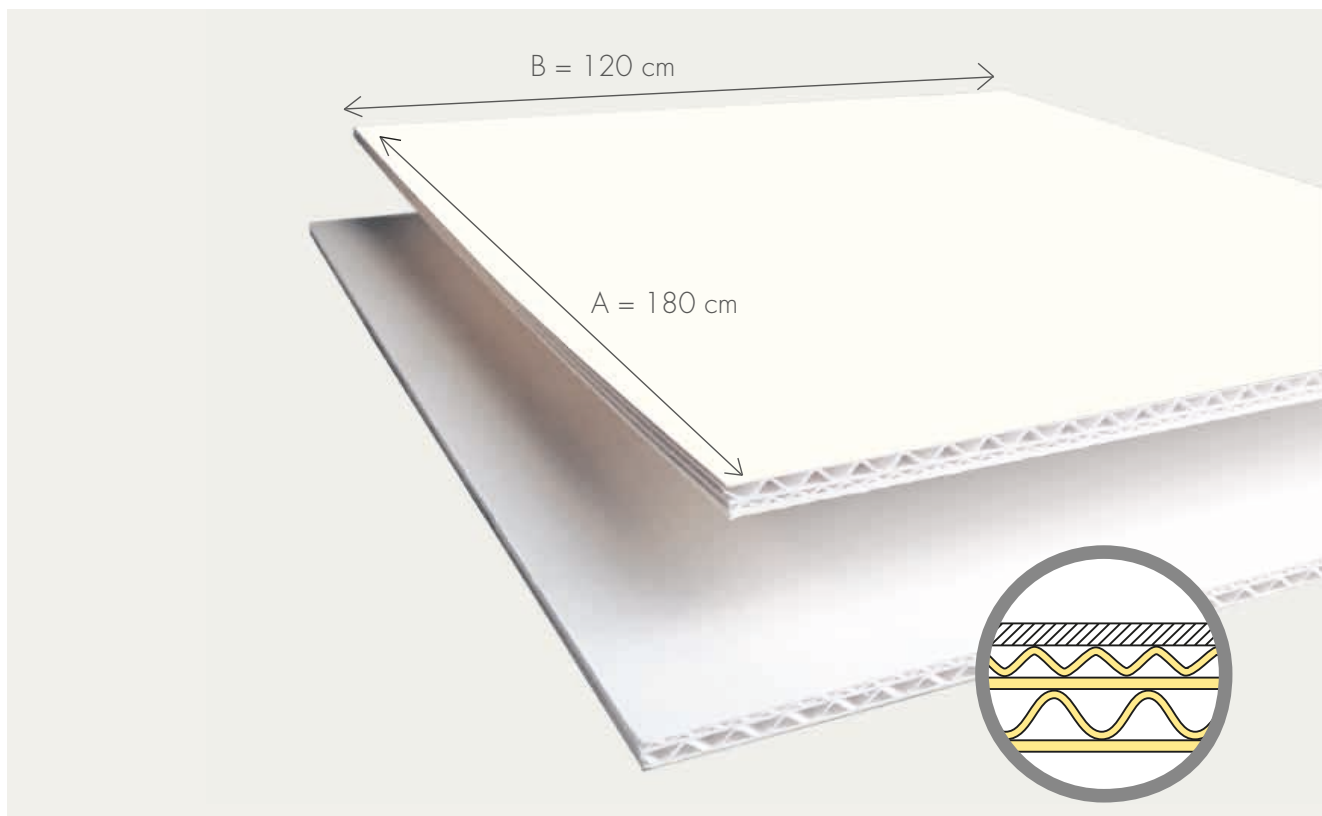

## Sens de cannelure pour nos cartons cannelés

EB 5.0 mm

Carton cannelés EB 5.0 mm

Sens des fibres – grand côté travers

Référence 02131176

Couverture blanc nature ; base blanc cassé

« Dimension A » largeur des cannelures

« Dimension B » longueur de coupe d'abattage

Désignation A x B cm = 180 x 120 cm

Cette désignation s'applique également pour le sens des fibres de nos papiers.

Les cinq couches de papier utilisées ici sont en grand côté travers.