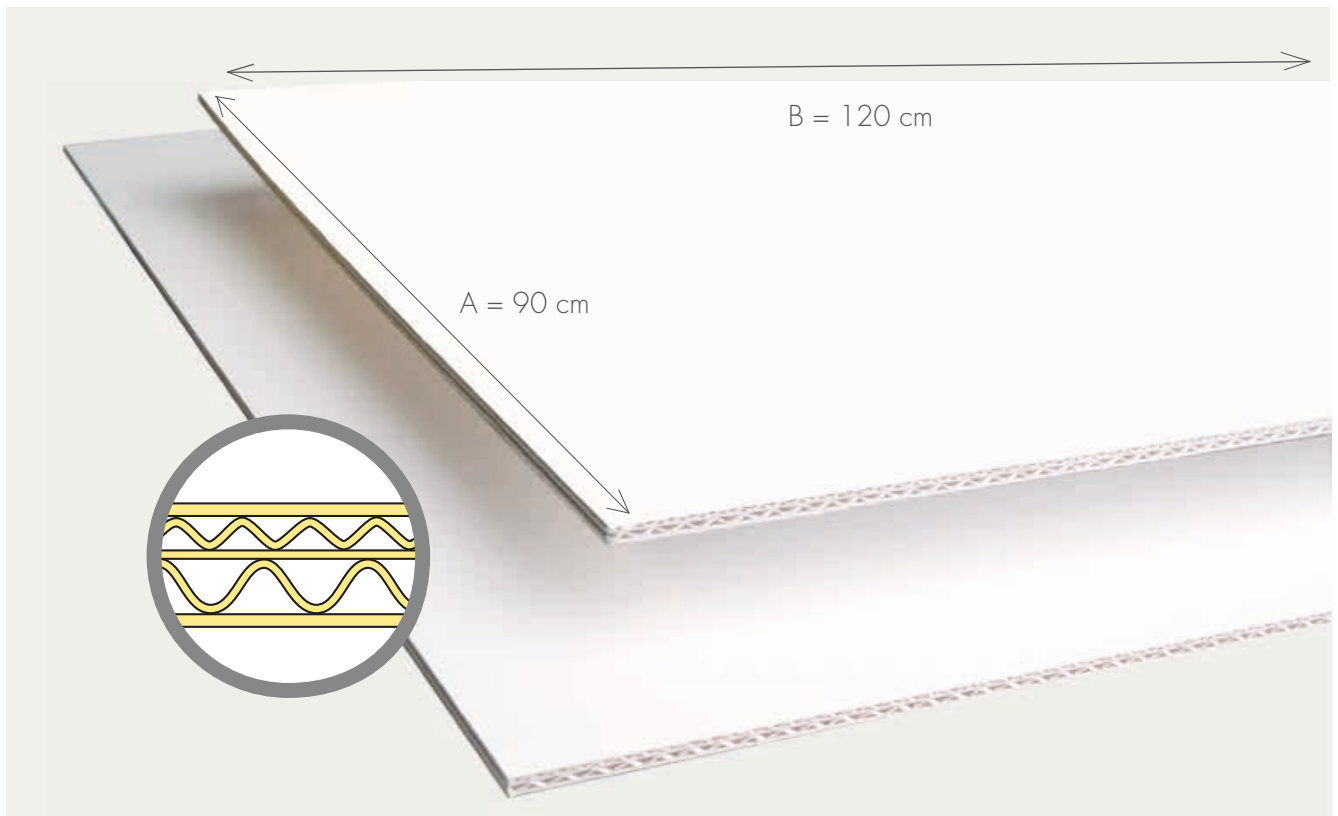

Sens de cannelure pour nos cartons cannelés

EF 2.7 mm

Carton cannelés EF 2.7 mm

Sens des fibres – petit côté travers

Référence 0211103

Couverture blanc nature ; base blanc nature

« Dimension A » largeur des cannelures

« Dimension B » longueur de coupe d'abattage

Désignation A x B cm = 90 x 120 cm

Cette désignation s'applique également pour le sens des fibres de nos papiers.

Les cinq couches de papier utilisées ici sont en petit côté travers.