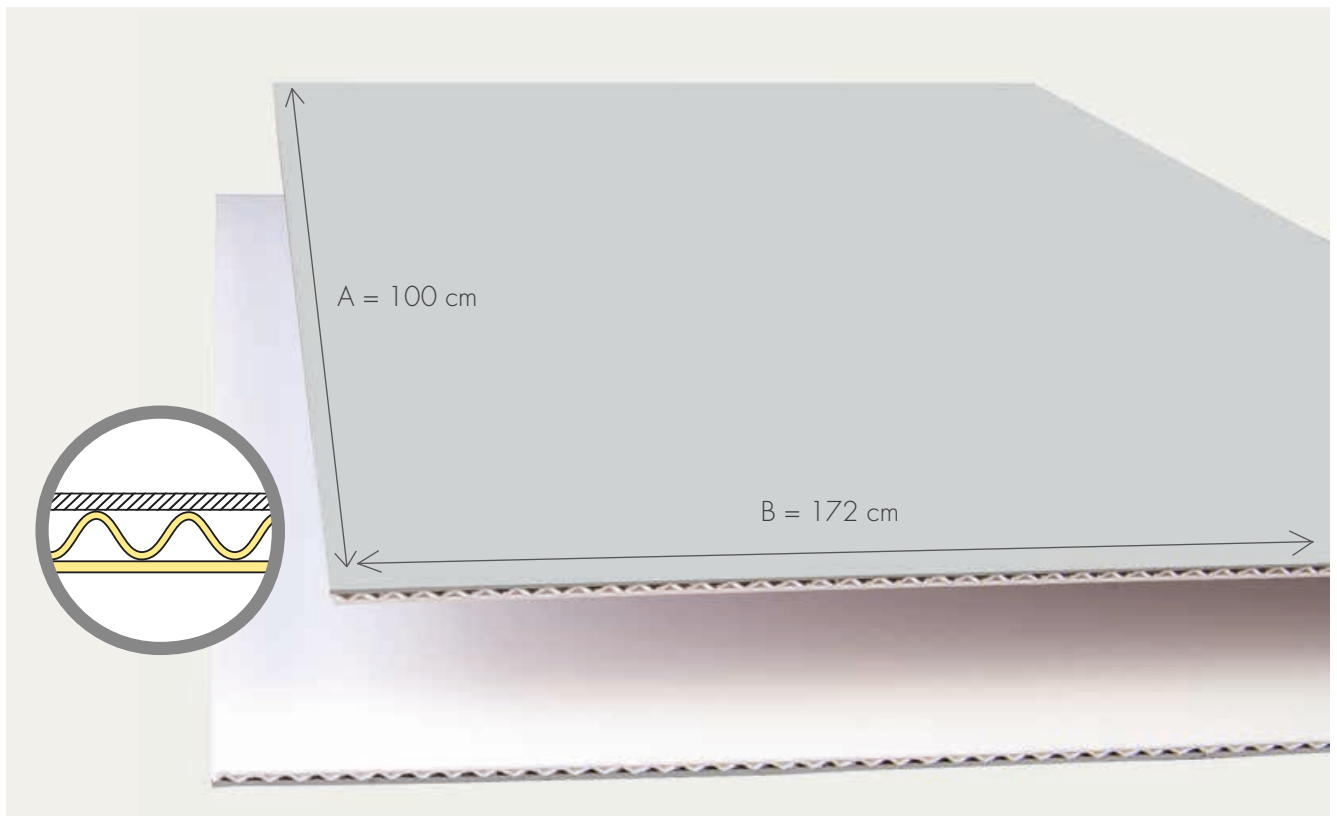

Sens de cannelure pour nos cartons cannelés

MW 1.8 mm

Carton cannelés MW 1.8 mm
Sens des fibres – petit côté travers

Référence 021148

Couverture gris clair ; base blanc nature

« Dimension A » largeur des cannelures

« Dimension B » longueur de coupe d'abattage

Schreibweise A x B cm = 100 x 172 cm

Cette designation s'applique également pour le sens des fibres de nos papiers.

Les trois couches de papier utilisées ici sont en petit côté travers.